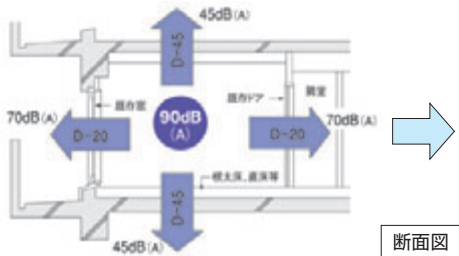

●防音工事例(RC造、マンション)の場合

・ピアノ、ヴァイオリンなどの生楽器、カラオケ、オーディオルーム、ホームシアター等を対象とし、防振ゴムを使用した完全浮き構造の本格的な防音

室です。
・音の響きは使用目的や好みに応じて設計・施工します。

●施工前

断面図

●施工後 (完全浮構造防音室)

平面図

※図面はデフォルメしてあります。