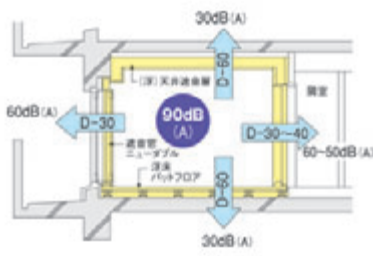

●防音工事例(RC造、マンション)の場合

・ピアノ、ヴァイオリンなどの生楽器、カラオケ、オーディオルーム、ホームシアター等を対象とし、防振ゴムを使用した完全浮き構造の本格的な防音

室です。
・音の響きは使用目的や好みに応じて設計・施工します。

●施工前

断面図

●施工後 (完全浮構造防音室)

平面図

※図面はデフォルメしてあります。