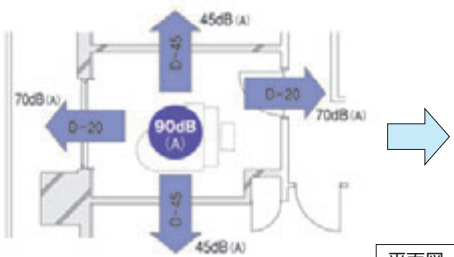

●防音工事例(RC造、マンション)の場合

・ピアノ、ヴァイオリンなどの生楽器、カラオケ、オーディオルーム、ホームシアター等を対象とし、防振ゴムを使用した完全浮き構造の本格的な防音

室です。
・音の響きは使用目的や好みに応じて設計・施工します。

●施工前

断面図

●施工後 (完全浮構造防音室)

平面図

※図面はデフォルメしてあります。