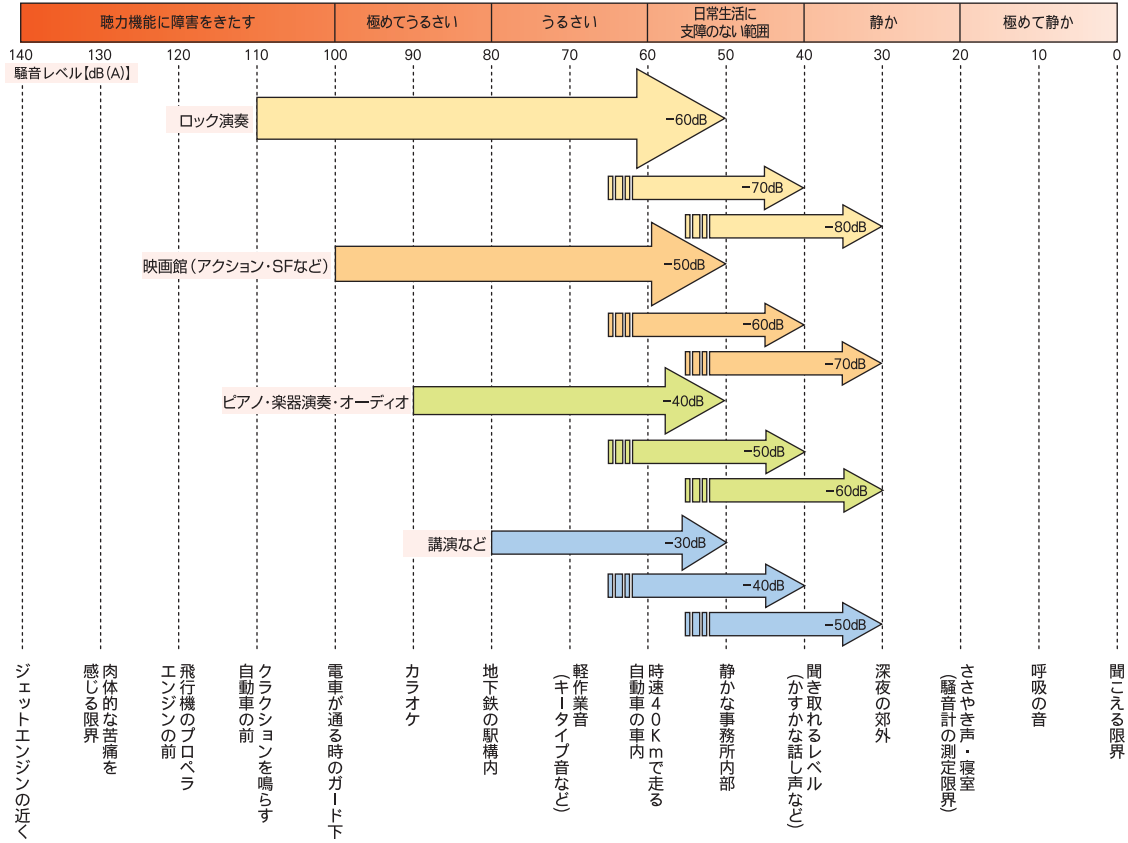

●音源別遮音感覚表

アイオス
ioth

多様な音場を創り出すことのできるショールームです。

●特長

1 遮音シミュレーションシステム「MIMIC (ミミック)」ピアノ、その他楽器、交通、生活騒音等、遮音工事による効果を体感できるシステムです。実際に試聴できますので、遮音性能を確認していただけます。

2 5.1ch サラウンドシステム

お気に入りのCD、リファレンスの音源をお持ちください。SACD、DVDaudioも再生可能なサラウンドシステムを導入しています。壁面に脱着式の吸音パネルや音響拡散体を設置し、そのバリエーションにより様々な室内音響空間での5.1chサラウンド音場を体感していただけます。