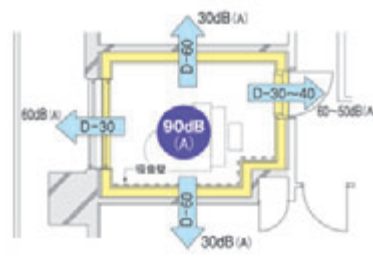

●防音工事例(RC造、マンション)の場合

・ピアノ、ヴァイオリンなどの生楽器、カラオケ、オーディオルーム、ホームシアター等を対象とし、防振ゴムを使用した完全浮き構造の本格的な防音

室です。
・音の響きは使用目的や好みに応じて設計・施工します。

●施工前

断面図

●施工後 (完全浮構造防音室)

平面図

※図面はデフォルメしてあります。