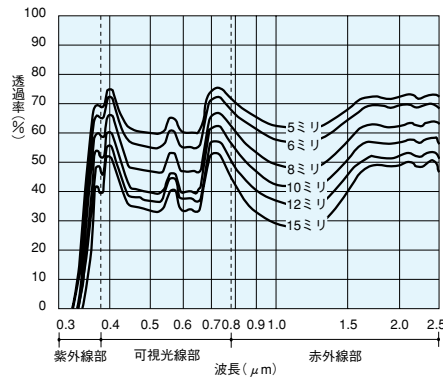

3 板ガラスの分光透過率・反射率曲線

フロート板ガラス

レフライトS

ブロンズペーン

レフイック CSブロンズ

グレーペーン

レフイック CSグレー

グリーンペーン