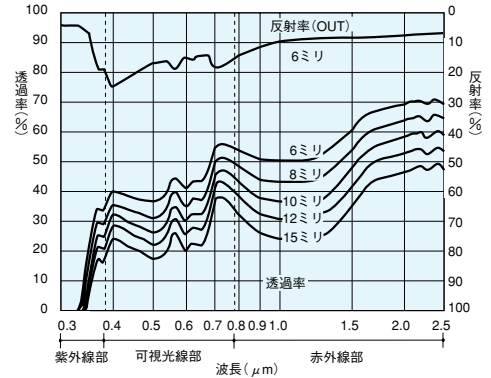

3 板ガラスの分光透過率・反射率曲線

フロート板ガラス

レフライトS

ブロンズペーン

レフイック CSブロンズ

グレーペーン

レフイック CSグレー

グリーンペーン