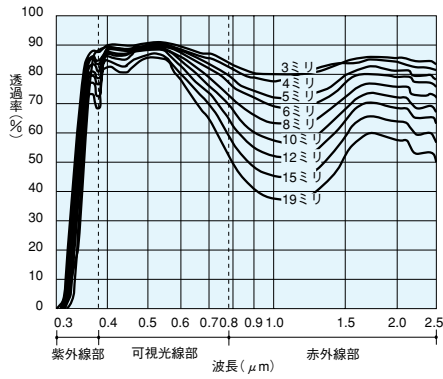

3 板ガラスの分光透過率・反射率曲線

フロート板ガラス

レフライトS

ブロンズペーン

レフイック CSブロンズ

グレーペーン

レフイック CSグレー

グリーンペーン