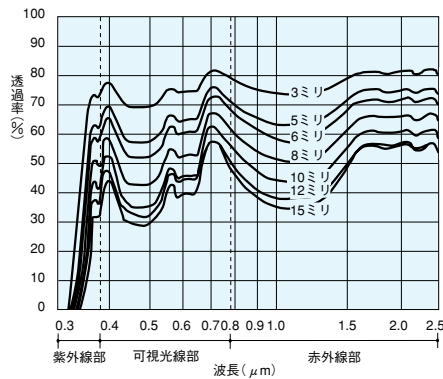

3 板ガラスの分光透過率・反射率曲線

フロート板ガラス

レフライトS

ブロンズペーン

レフイック CSブロンズ

グレーペーン

レフイック CSグレー

グリーンペーン