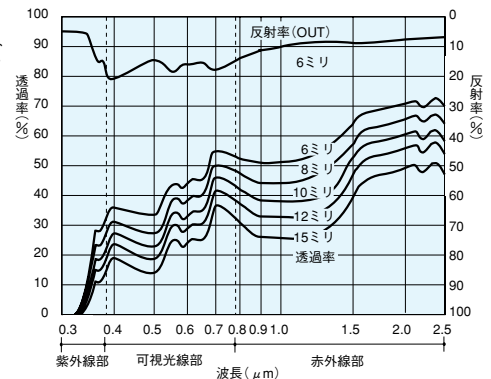

3 板ガラスの分光透過率・反射率曲線

フロート板ガラス

レフライトS

ブロンズペーン

レフイック CSブロンズ

グレーペーン

レフイック CSグレー

グリーンペーン