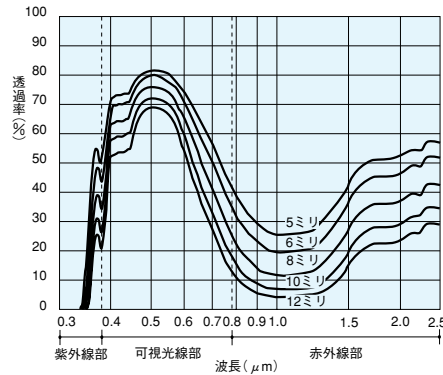

3 板ガラスの分光透過率・反射率曲線

フロート板ガラス

レフライトS

ブロンズペーン

レフイック CSブロンズ

グレーペーン

レフイック CSグレー

グリーンペーン