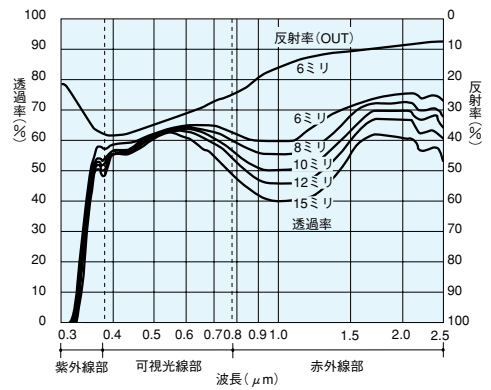

3 板ガラスの分光透過率・反射率曲線

フロート板ガラス

レフライトS

ブロンズペーン

レフイック CSブロンズ

グレーペーン

レフイック CSグレー

グリーンペーン